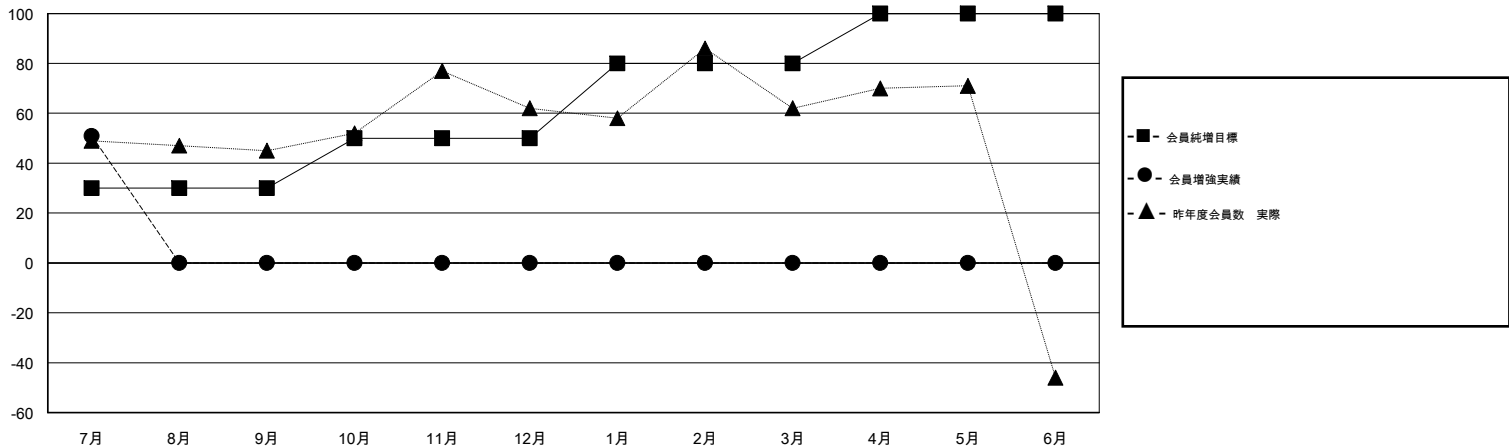

MONTHLY MEMBERSHIP PROGRESS REPORT

District 336 C

Results as of: 07/31/2018

GMT: MASAYOSHI MARUYAMA, YASUHISA NAKAMURA

地域 JAPAN

GMT会則地域

クラブ			
結果 : 2018-2019			
四半期	新クラブ目標	新クラブ	解散クラブ
7月/8月/9月	0	0	0
10月/11月/12月	0	0	0
1月/2月/3月	0	0	0
4月/5月/6月	1	0	0

名			
結果 : 2018-2019			
四半期	会員純増目標	会員増強実績	退会者(転籍を含む) 実際
7月/8月/9月	30	75	21
10月/11月/12月	20	0	0
1月/2月/3月	30	0	0
4月/5月/6月	20	0	0

新クラブ目標及び実績累計

会員目標及び実績累計

解散クラブ: 0	31 CLUBS OF 92 一名以上の新会員を登録	男女別
退会者	会員累計データを見るには、ここをクリック ク	男性 2,825 (83.24%)
物故会員 1		女性 569 (16.76%)
クラブ解散 0		女性%年度目標: 19%
その他 20		世帯主/家族会員合計 774
合計 21		国際会費半額の家族会員 413